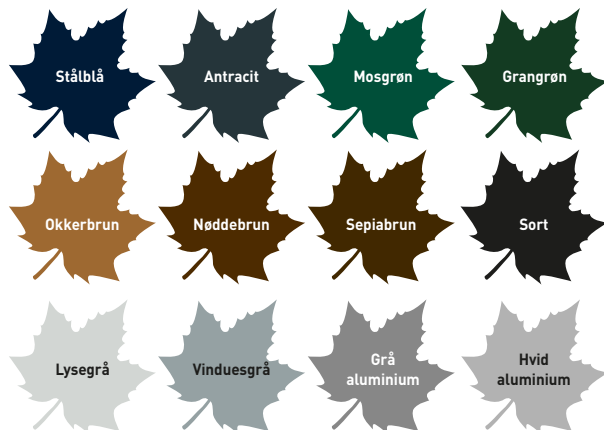

Ring 70 27 73 83

Garageport fra Novoferm

Køb din nye **ISO 45 ledhejseport** til kampagnepris med en besparelse på **helt op til 30%**

Ledhejseport ISO 45

- 45 mm opskummet panel i planke eller rustik design
- Høj sikkerhed grundet fingerklemsbeskyttelse ind- og udvendigt
- Særdeles letløbende og stor stabilitet takket være dobbeltvæggede, galvaniserede stålsektioner

Frit valg af farver!

Foruden hvid RAL9016 kan frit vælges mellem 12 forskellige farver. Inddækningsprofil 50 mm i samme farve som porten til kr. 725,- inkl. moms.